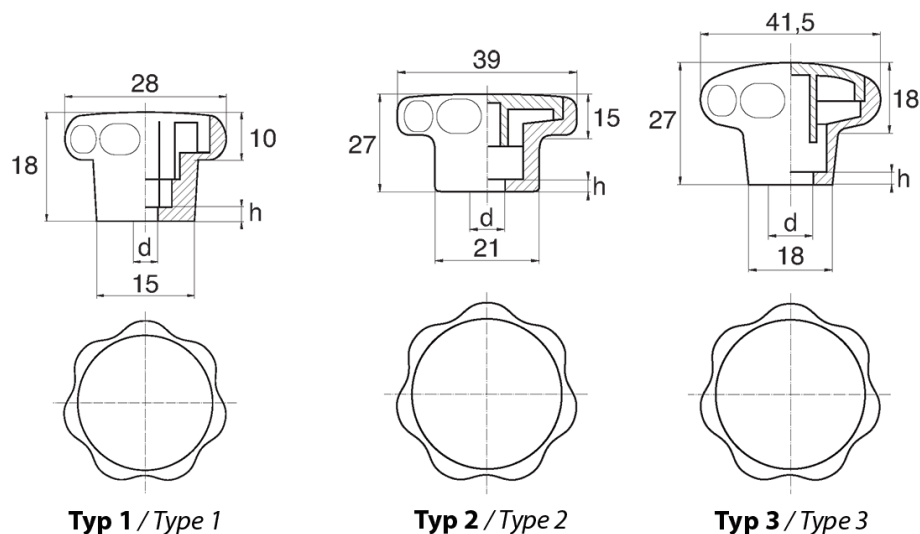

## BL-P280 - Pokręta gwiazdowe z gniazdem sześciokątnym

### Dane techniczne:

- **Materiał: Nylon**
- **Kolor: czarny**
- Biały, czerwony, żółty, zielony, niebieski, szary i inne kolory dostępne na specjalne zamówienie
- Obudowa zaprojektowana dla śrub i nakrętek: ISO 4032, DIN 571, DIN 931, DIN 933, DIN 934, DIN 1587, NFE 24-017, NFE 24-032, NFE 27-311, ISO 4017
- Pokrywa w komplecie
- Opakowanie: 100 szt.

Symbol	Typ	Gwint d	Rozmiar klucza	h	Materiał	Kolor
			[mm]	[mm]		
BL-PO280-M5	1	M5	8	2.5	PA	czarny