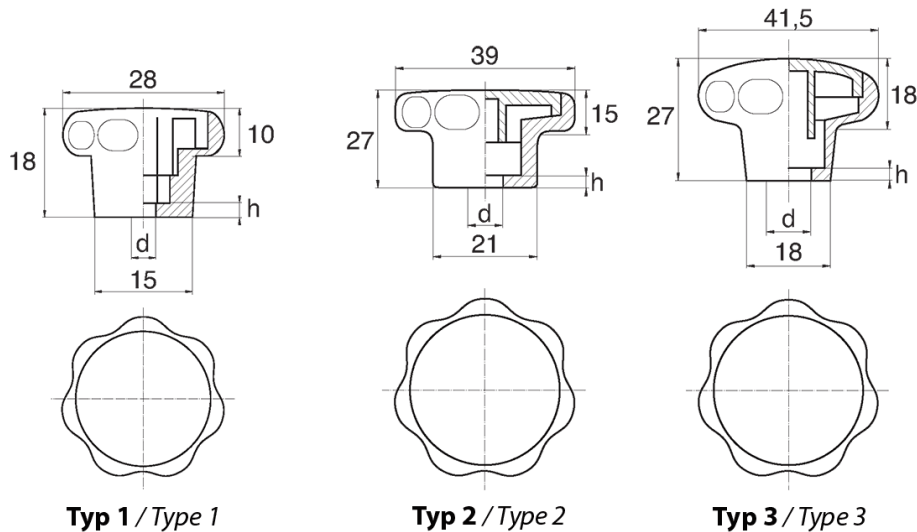

BL-P280 - Pokrętła gwiazdowe z gniazdem sześciokątnym

Dane techniczne:

- **Materiał: Nylon**
- **Kolor: czarny**
- Biały, czerwony, żółty, zielony, niebieski, szary i inne kolory dostępne na specjalne zamówienie
- Obudowa zaprojektowana dla śrub i nakrętek: ISO 4032, DIN 571, DIN 931, DIN 933, DIN 934, DIN 1587, NFE 24-017, NFE 24-032, NFE 27-311, ISO 4017
- Pokrywa w komplecie
- Opakowanie: 100 szt.

Symbol	Typ	Gwint d	Rozmiar klucza	h	Materiał	Kolor
			[mm]	[mm]		
BL-PO280-M4	1	M4	7	2.5	PA	czarny