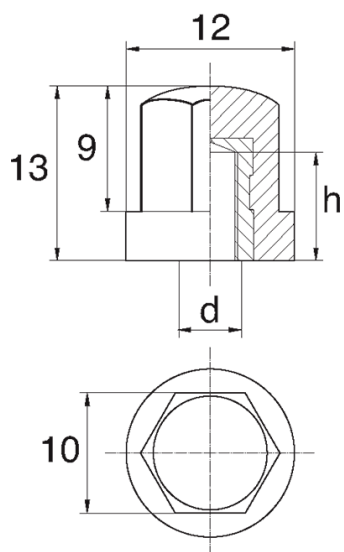

BL-NHEXM181 - Nakrętki z łbem sześciokątnym

Dane techniczne:

- **Materiał uchwytu:** Nylon
- **Materiał wkładki gwintowanej:** mosiądz; na specjalne zamówienie dostępna stal nierdzewna
- **Kolor uchwytu:** czarny; inne kolory dostępne na specjalne zamówienie
- Typ:
 - F - zamknięty

Symbol	Typ	Gwint wewn. d	Długość gwintu wewn. h	Opakowanie
			[mm]	[szt./pcs]
BL-NHEXM181-F-M5	F	M5	7.5	2500