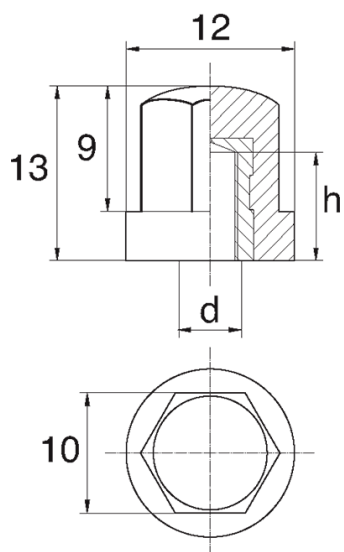

BL-NHEXM181 - Nakrętki z łbem sześciokątnym

Dane techniczne:

- **Materiał uchwytu:** Nylon
- **Materiał wkładki gwintowanej:** mosiądz; na specjalne zamówienie dostępna stal nierdzewna
- **Kolor uchwytu:** czarny; inne kolory dostępne na specjalne zamówienie
- Typ:
 - F - zamknięty

Symbol	Typ	Gwint wewn. d	Długość gwintu wewn. h	Opakowanie
			[mm]	[szt./pcs]
BL-NHEXM181-F-M4	F	M4	6	2500