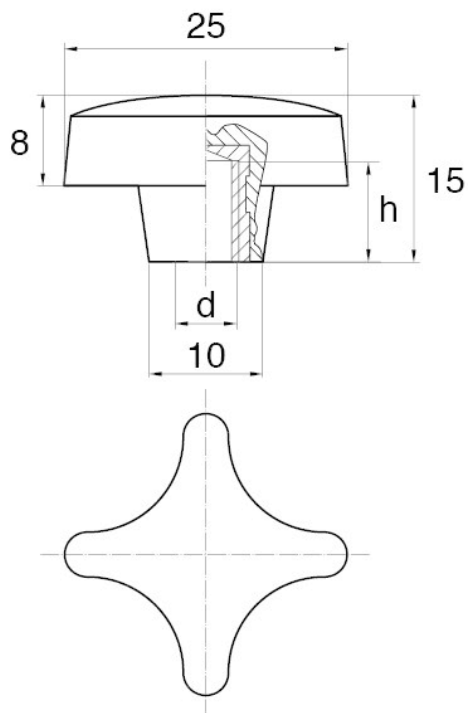

BL-NGM70 - Nakrętki gwiazdowe

Dane techniczne:

- **Materiał uchwytu:** Nylon
- **Materiał gwintu:** mosiądz; na specjalne zamówienie dostępna stal nierdzewna
- **Kolor uchwytu:** czarny; inne kolory dostępne na specjalne zamówienie
- Typ:
 - F - zamknięty

Symbol	Typ	Gwint wewn. d	Długość gwintu wewn. h	Opakowanie
			[mm]	[szt./pcs]
BL-NGM70-F-M5-F	F	M5	7.5	1000