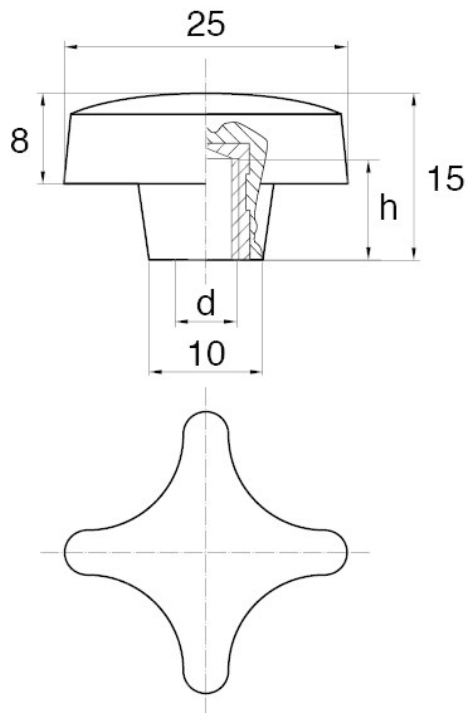

BL-NGM70 - Nakrętki gwiazdowe

Dane techniczne:

- **Materiał uchwytu:** Nylon
- **Materiał gwintu:** mosiądz; na specjalne zamówienie dostępna stal nierdzewna
- **Kolor uchwytu:** czarny; inne kolory dostępne na specjalne zamówienie
- Typ:
 - F - zamknięty

Symbol	Typ	Gwint wewn. d	Długość gwintu wewn. h	Opakowanie
			[mm]	[szt./pcs]
BL-NGM70-F-M4-F	F	M4	6	1000