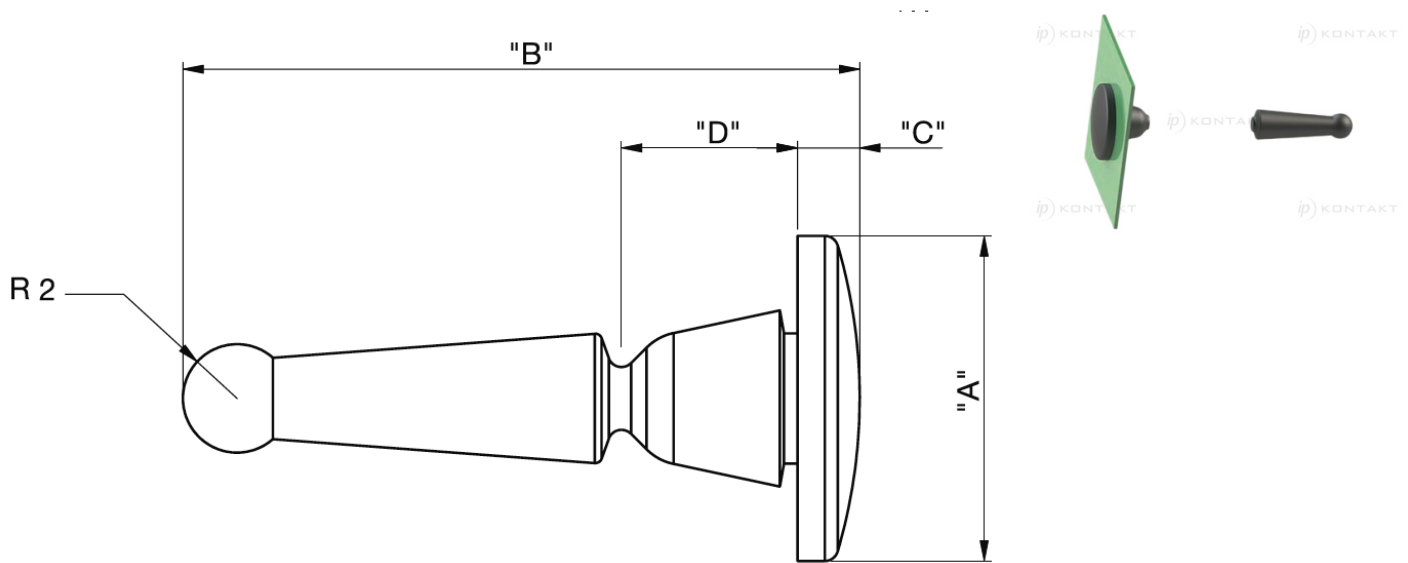

**BAB - Gumowa nóżka wciskana**

**Dane techniczne:**

- **Materiał: Silicone Rubber, 40 Shore A, RMS-316\***
- **Materiał: Silicone Rubber, 50 Shore A, RMS-364\***
- **Kolor: Czarny**
- **Minimum zakupu: 1000 szt.**

Symbol	A	B	C	D	Zakres grubości panelu	Zakres średnicy otworu montażowego	Materiał	Klasa palności	Twardość Shore A	Kolor
	[mm]	[mm]	[mm]	[mm]	[mm]	[mm]				
BAB-3	10	20	2	4.3	0.5	4.7 - 5	guma silikonowa	-	50	czarny