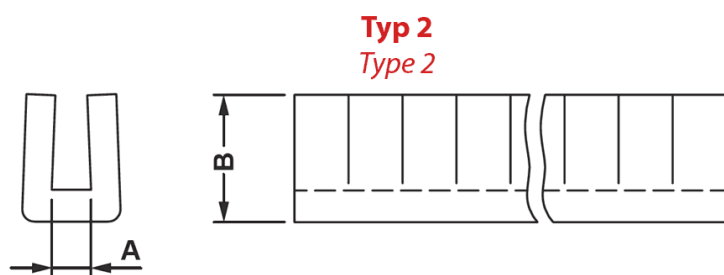

## FP-6768 - Ruchome przepusty kablowe

Dane techniczne:

- **Materiał: PE**
- **Kolor: naturalny**

Symbol	Typ	A	B	Zakres grubości panelu	Opakowanie	Materiał	Kolor
		[mm]	[mm]	[mm]	[m]		
6775EA00	1	4.3	6.5	3.8 - 4.2	10	PE	naturalny