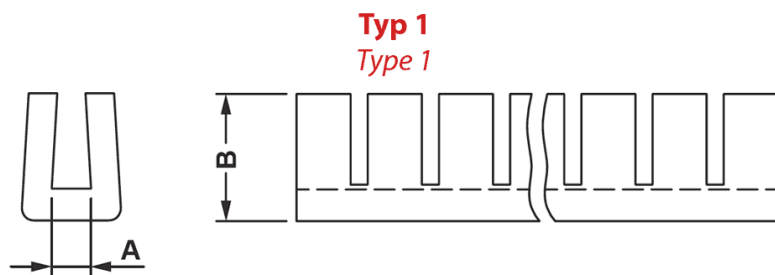

## FP-6768 - Ruchome przepusty kablowe

Dane techniczne:

- **Materiał: PE**
- **Kolor: naturalny**

Symbol	Typ	A	B	Zakres grubości panelu	Opakowanie	Materiał	Kolor
		[mm]	[mm]	[mm]	[m]		
6775EA00	1	4.3	6.5	3.8 - 4.2	10	PE	naturalny