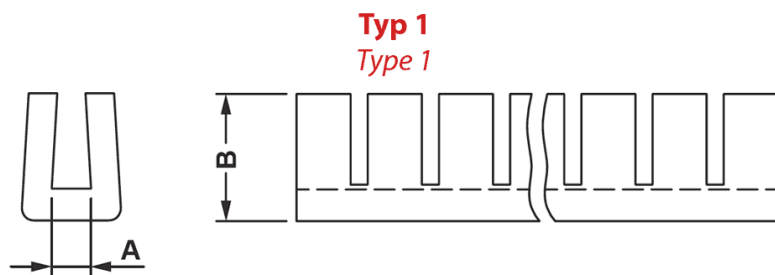

FP-6768 - Ruchome przepusty kablowe

Dane techniczne:

- **Materiał: PE**
- **Kolor: naturalny**

Symbol	Typ	A	B	Zakres grubości panelu	Opakowanie	Materiał	Kolor
		[mm]	[mm]	[mm]	[m]		
6774EA00	1	3.3	6.1	2.8 - 3.2	10	PE	naturalny