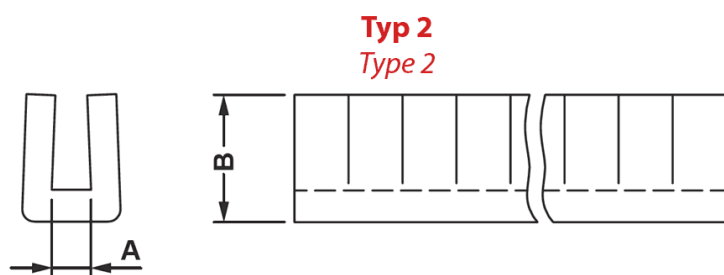

FP-6768 - Ruchome przepusty kablowe

Dane techniczne:

- **Materiał: PE**
- **Kolor: naturalny**

Symbol	Typ	A	B	Zakres grubości panelu	Opakowanie	Materiał	Kolor
		[mm]	[mm]	[mm]	[m]		
6774EA00	1	3.3	6.1	2.8 - 3.2	10	PE	naturalny