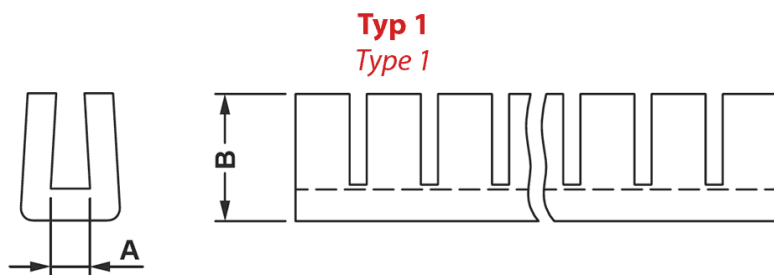

## FP-6768 - Ruchome przepusty kablowe

Dane techniczne:

- **Materiał: PE**
- **Kolor: naturalny**

| Symbol   | Typ | A    | B    | Zakres grubości panelu | Opakowanie | Materiał | Kolor     |
|----------|-----|------|------|------------------------|------------|----------|-----------|
|          |     | [mm] | [mm] | [mm]                   | [m]        |          |           |
| 6773EA00 | 1   | 2.7  | 5.7  | 2.2 - 2.6              | 10         | PE       | naturalny |