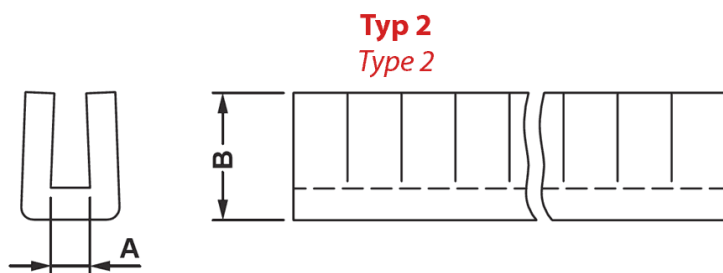

## FP-6768 - Ruchome przepusty kablowe

Dane techniczne:

- **Materiał: PE**
- **Kolor: naturalny**

| Symbol   | Typ | A    | B    | Zakres grubości panelu | Opakowanie | Materiał | Kolor     |
|----------|-----|------|------|------------------------|------------|----------|-----------|
|          |     | [mm] | [mm] | [mm]                   | [m]        |          |           |
| 6773EA00 | 1   | 2.7  | 5.7  | 2.2 - 2.6              | 10         | PE       | naturalny |