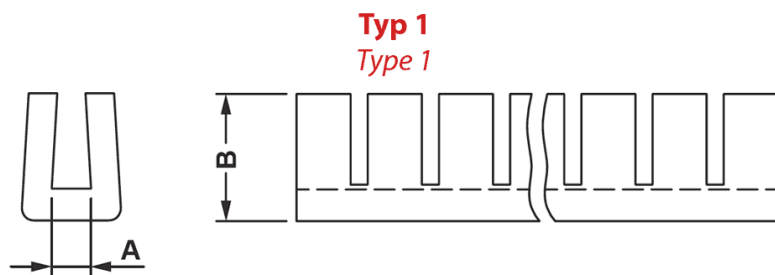

FP-6768 - Ruchome przepusty kablowe

Dane techniczne:

- **Materiał: PE**
- **Kolor: naturalny**

Symbol	Typ	A	B	Zakres grubości panelu	Opakowanie	Materiał	Kolor
		[mm]	[mm]	[mm]	[m]		
6772EA00	1	2.2	5.4	1.8 - 2.2	10	PE	naturalny