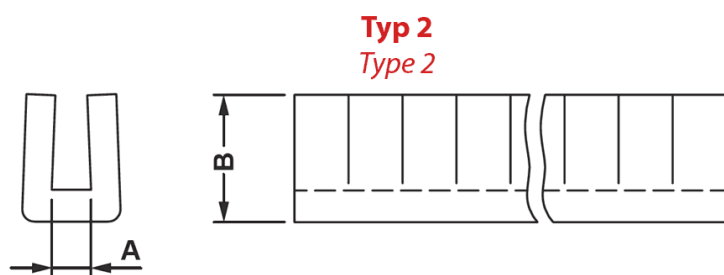

FP-6768 - Ruchome przepusty kablowe

Dane techniczne:

- **Materiał: PE**
- **Kolor: naturalny**

Symbol	Typ	A	B	Zakres grubości panelu	Opakowanie	Materiał	Kolor
		[mm]	[mm]	[mm]	[m]		
6772EA00	1	2.2	5.4	1.8 - 2.2	10	PE	naturalny