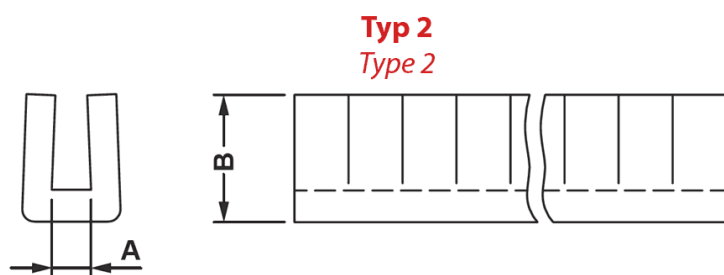

## FP-6768 - Ruchome przepusty kablowe

Dane techniczne:

- **Materiał: PE**
- **Kolor: naturalny**

Symbol	Typ	A	B	Zakres grubości panelu	Opakowanie	Materiał	Kolor
		[mm]	[mm]	[mm]	[m]		
6771EA00	2	1.7	5.4	1.4 - 1.7	10	PE	naturalny