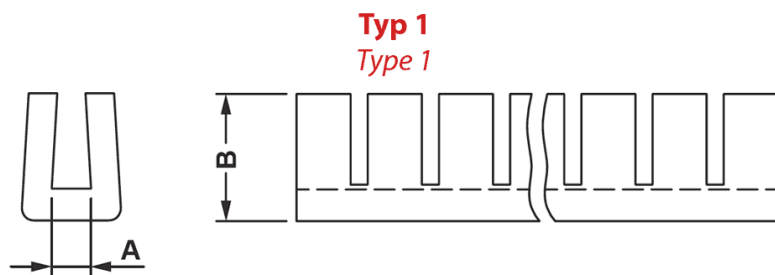

## FP-6768 - Ruchome przepusty kablowe

Dane techniczne:

- **Materiał: PE**
- **Kolor: naturalny**

Symbol	Typ	A	B	Zakres grubości panelu	Opakowanie	Materiał	Kolor
		[mm]	[mm]	[mm]	[m]		
6771EA00	2	1.7	5.4	1.4 - 1.7	10	PE	naturalny