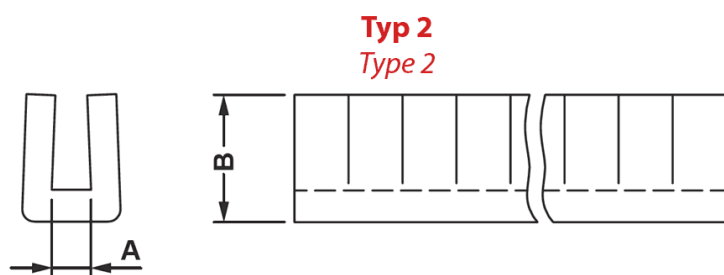

FP-6768 - Ruchome przepusty kablowe

Dane techniczne:

- **Materiał: PE**
- **Kolor: naturalny**

Symbol	Typ	A	B	Zakres grubości panelu	Opakowanie	Materiał	Kolor
		[mm]	[mm]	[mm]	[m]		
6770EA00	1	1.7	5.4	1.4 - 1.7	10	PE	naturalny