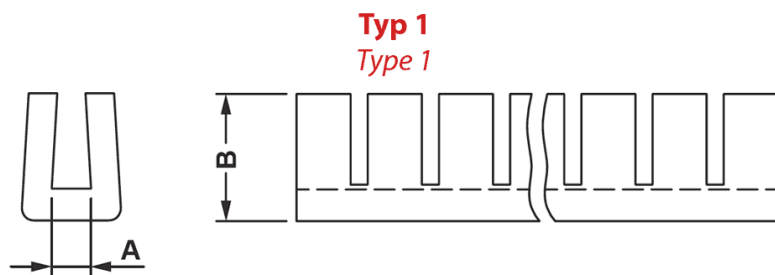

FP-6768 - Ruchome przepusty kablowe

Dane techniczne:

- **Materiał: PE**
- **Kolor: naturalny**

Symbol	Typ	A	B	Zakres grubości panelu	Opakowanie	Materiał	Kolor
		[mm]	[mm]	[mm]	[m]		
6770EA00	1	1.7	5.4	1.4 - 1.7	10	PE	naturalny