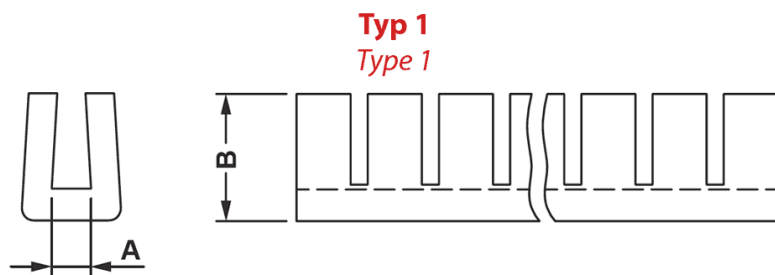

## FP-6768 - Ruchome przepusty kablowe

Dane techniczne:

- **Materiał: PE**
- **Kolor: naturalny**

Symbol	Typ	A	B	Zakres grubości panelu	Opakowanie	Materiał	Kolor
		[mm]	[mm]	[mm]	[m]		
6769EA00	1	1.3	5.4	1.1 - 1.3	10	PE	naturalny