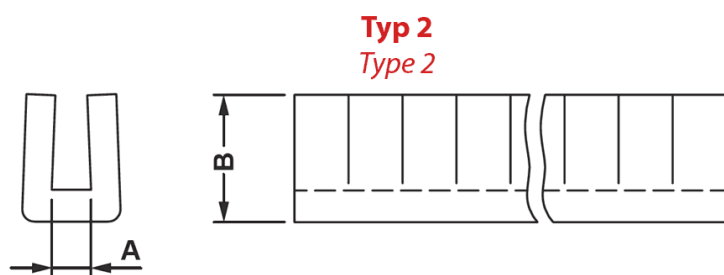

## FP-6768 - Ruchome przepusty kablowe

Dane techniczne:

- **Materiał: PE**
- **Kolor: naturalny**

Symbol	Typ	A	B	Zakres grubości panelu	Opakowanie	Materiał	Kolor
		[mm]	[mm]	[mm]	[m]		
6769EA00	1	1.3	5.4	1.1 - 1.3	10	PE	naturalny