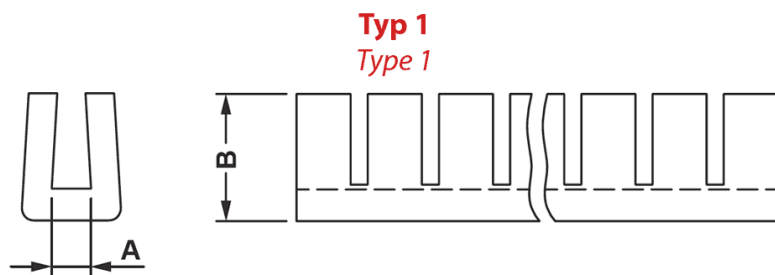

FP-6768 - Ruchome przepusty kablowe

Dane techniczne:

- **Materiał: PE**
- **Kolor: naturalny**

Symbol	Typ	A	B	Zakres grubości panelu	Opakowanie	Materiał	Kolor
		[mm]	[mm]	[mm]	[m]		
6768EA00	1	1.1	5.2	0.9 - 1.1	10	PE	naturalny