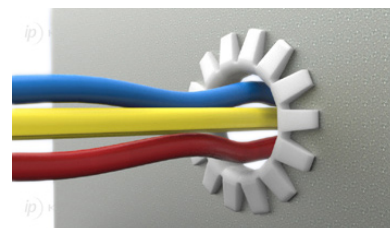

FP-6768 - Ruchome przepusty kablowe

Dane techniczne:

- **Materiał: PE**
- **Kolor: naturalny**

Symbol	Typ	A	B	Zakres grubości panelu	Opakowanie	Materiał	Kolor
		[mm]	[mm]	[mm]	[m]		
6768EA00	1	1.1	5.2	0.9 - 1.1	10	PE	naturalny