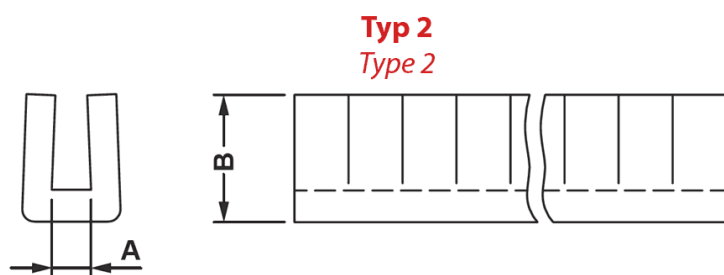

FP-6768 - Ruchome przepusty kablowe

Dane techniczne:

- **Materiał: PE**
- **Kolor: naturalny**

Symbol	Typ	A	B	Zakres grubości panelu	Opakowanie	Materiał	Kolor
		[mm]	[mm]	[mm]	[m]		
6768EA00	1	1.1	5.2	0.9 - 1.1	10	PE	naturalny