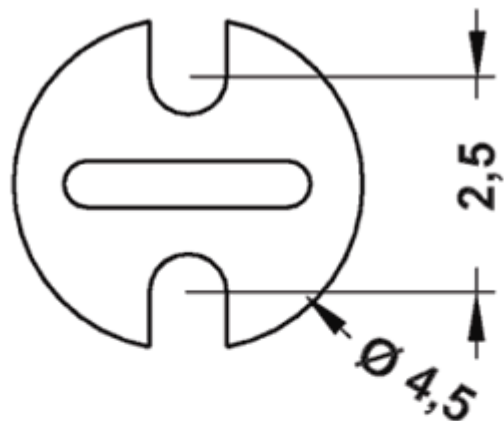

FP-PLED - Podstawka pod LED

Dane techniczne:

- **Materiał:** PA 6.6
- **Klasa palności:** UL94 V-2
- **Kolor:** czarny
- **Opakowanie:** 2000 szt.

Symbol	Wysokość A	Materiał	Klasa palności	Kolor
	[mm]			
6209AA01	18	PA 66	UL94 V-2	czarny