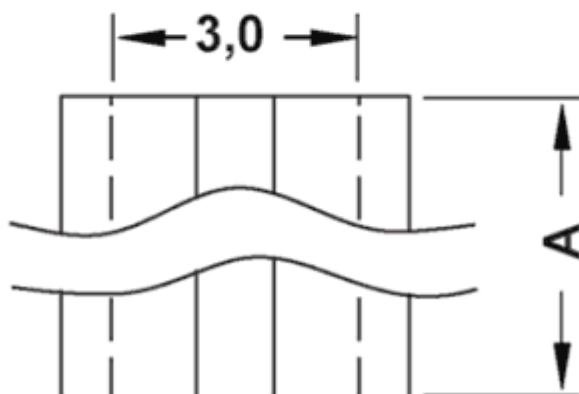

FP-PLED - Podstawka pod LED

Dane techniczne:

- **Materiał:** PA 6.6
- **Klasa palności:** UL94 V-2
- **Kolor:** czarny
- **Opakowanie:** 2000 szt.

Symbol	Wysokość A	Materiał	Klasa palności	Kolor
	[mm]			
6209AA01	18	PA 66	UL94 V-2	czarny