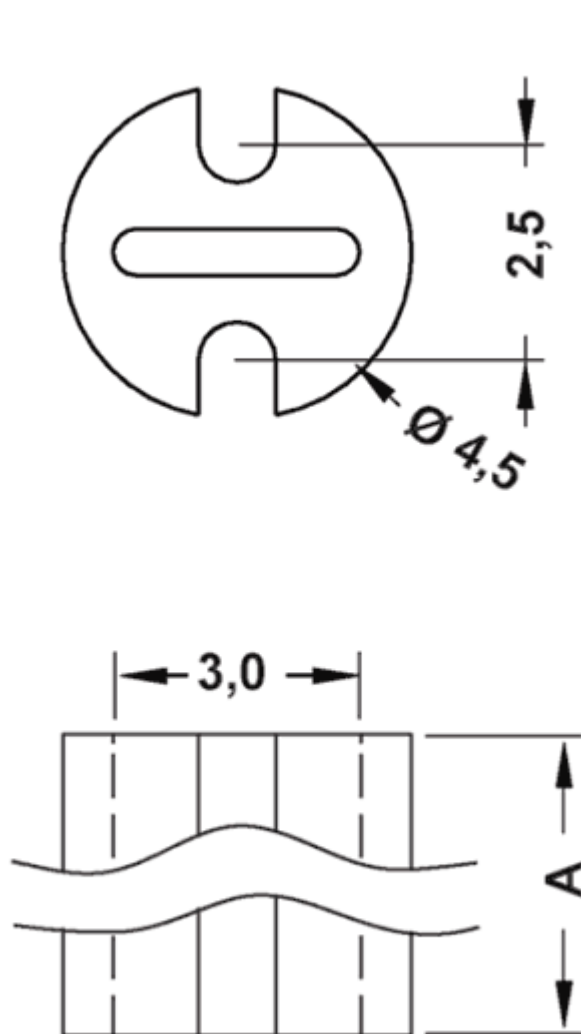

FP-PLED - Podstawka pod LED

Dane techniczne:

- **Materiał:** PA 6.6
- **Klasa palności:** UL94 V-2
- **Kolor:** czarny
- **Opakowanie:** 2000 szt.

Symbol	Wysokość A	Materiał	Klasa palności	Kolor
	[mm]			
6208AA01	15.5	PA 66	UL94 V-2	czarny