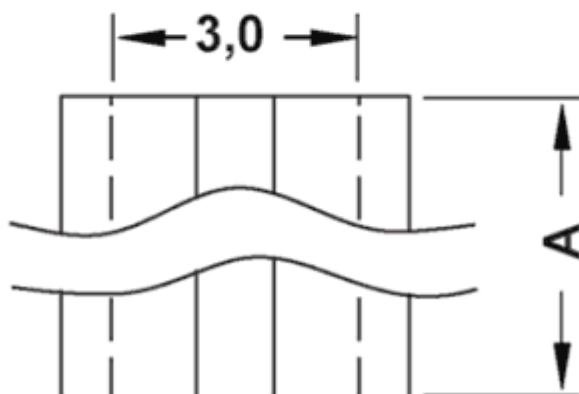

FP-PLED - Podstawka pod LED

Dane techniczne:

- **Materiał:** PA 6.6
- **Klasa palności:** UL94 V-2
- **Kolor:** czarny
- **Opakowanie:** 2000 szt.

Symbol	Wysokość A	Materiał	Klasa palności	Kolor
	[mm]			
6207AA01	15	PA 66	UL94 V-2	czarny