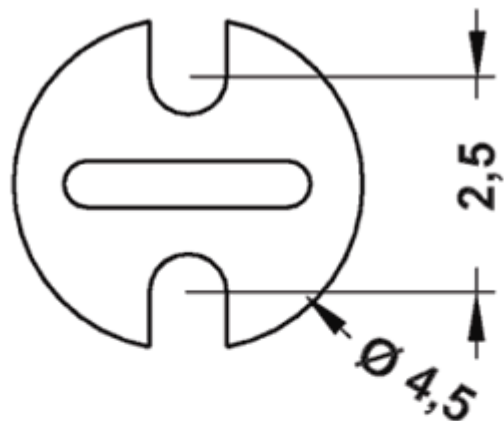

FP-PLED - Podstawka pod LED

Dane techniczne:

- **Materiał:** PA 6.6
- **Klasa palności:** UL94 V-2
- **Kolor:** czarny
- **Opakowanie:** 2000 szt.

Symbol	Wysokość A	Materiał	Klasa palności	Kolor
	[mm]			
6207AA01	15	PA 66	UL94 V-2	czarny