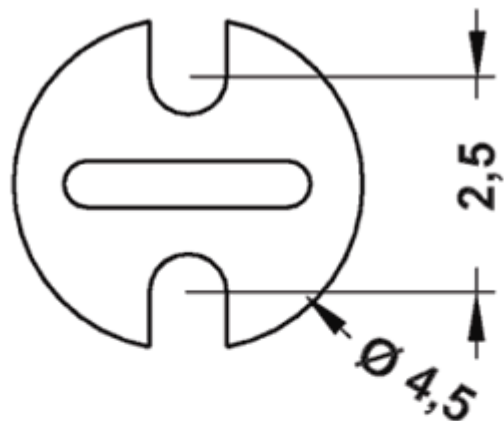

FP-PLED - Podstawka pod LED

Dane techniczne:

- **Materiał:** PA 6.6
- **Klasa palności:** UL94 V-2
- **Kolor:** czarny
- **Opakowanie:** 2000 szt.

Symbol	Wysokość A	Materiał	Klasa palności	Kolor
	[mm]			
6205AA01	14	PA 66	UL94 V-2	czarny