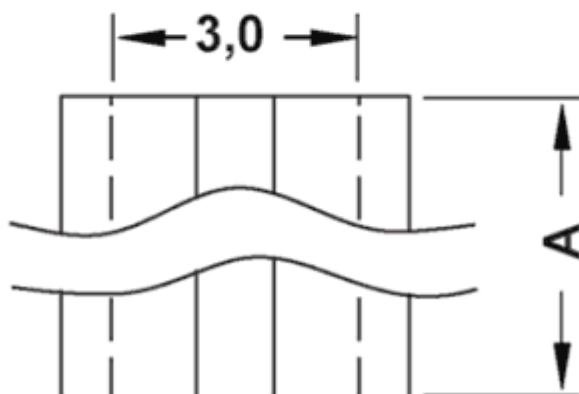

FP-PLED - Podstawka pod LED

Dane techniczne:

- **Materiał:** PA 6.6
- **Klasa palności:** UL94 V-2
- **Kolor:** czarny
- **Opakowanie:** 2000 szt.

Symbol	Wysokość A	Materiał	Klasa palności	Kolor
	[mm]			
6205AA01	14	PA 66	UL94 V-2	czarny