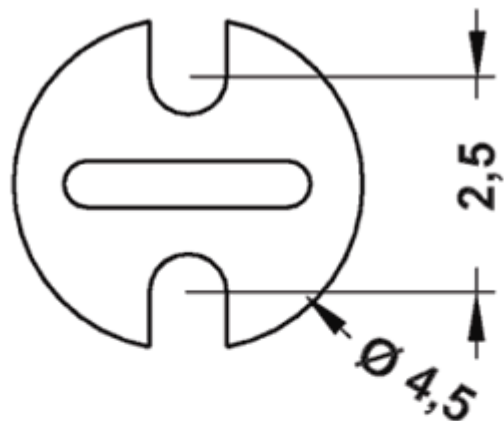

FP-PLED - Podstawka pod LED

Dane techniczne:

- **Materiał:** PA 6.6
- **Klasa palności:** UL94 V-2
- **Kolor:** czarny
- **Opakowanie:** 2000 szt.

Symbol	Wysokość A	Materiał	Klasa palności	Kolor
	[mm]			
6203AA01	13	PA 66	UL94 V-2	czarny