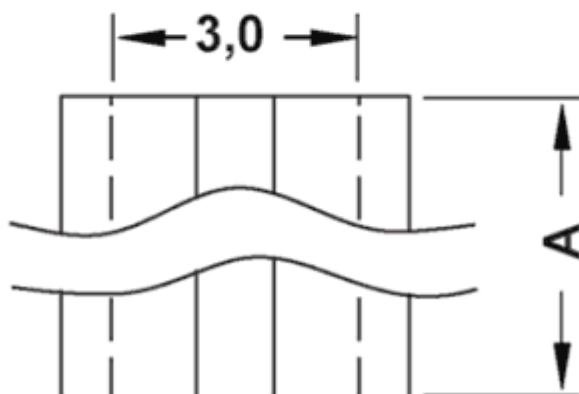

FP-PLED - Podstawka pod LED

Dane techniczne:

- **Materiał:** PA 6.6
- **Klasa palności:** UL94 V-2
- **Kolor:** czarny
- **Opakowanie:** 2000 szt.

Symbol	Wysokość A	Materiał	Klasa palności	Kolor
	[mm]			
6203AA01	13	PA 66	UL94 V-2	czarny