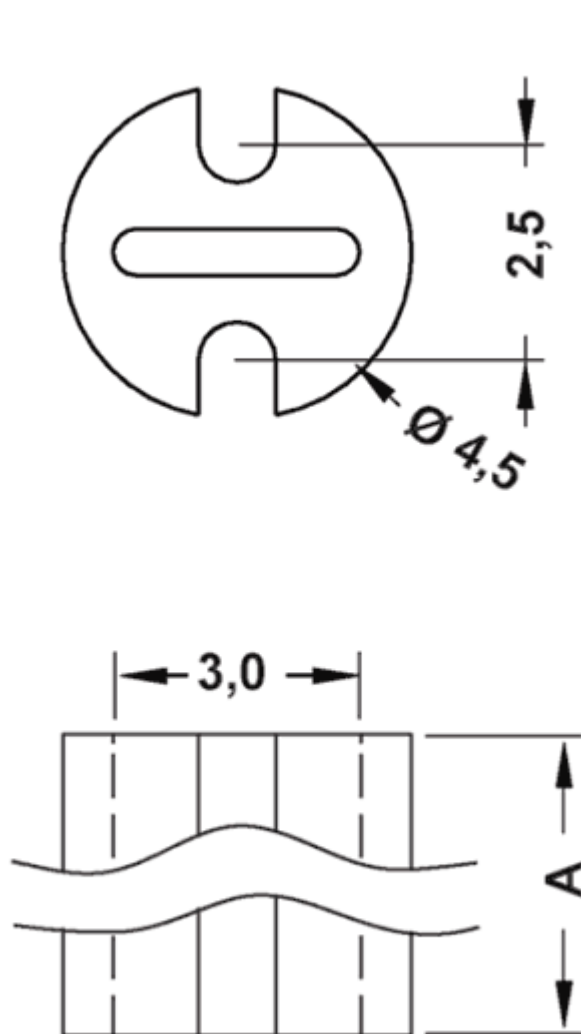

FP-PLED - Podstawka pod LED

Dane techniczne:

- **Materiał:** PA 6.6
- **Klasa palności:** UL94 V-2
- **Kolor:** czarny
- **Opakowanie:** 2000 szt.

Symbol	Wysokość A	Materiał	Klasa palności	Kolor
	[mm]			
6201AA01	12	PA 66	UL94 V-2	czarny