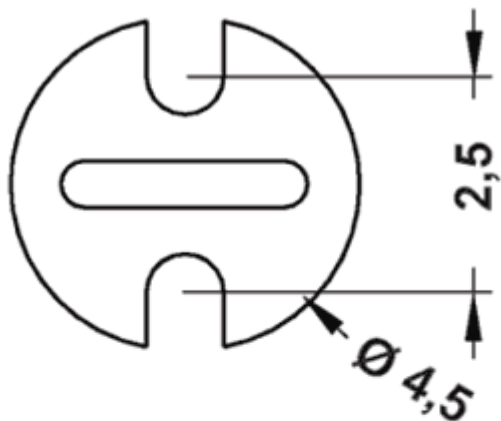

FP-PLED - Podstawka pod LED

Dane techniczne:

- **Materiał:** PA 6.6
- **Klasa palności:** UL94 V-2
- **Kolor:** czarny
- **Opakowanie:** 2000 szt.

Symbol	Wysokość A	Materiał	Klasa palności	Kolor
	[mm]			
6194AA01	8.5	PA 66	UL94 V-2	czarny