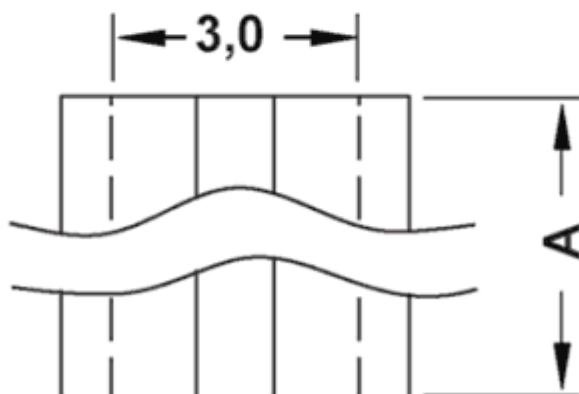

FP-PLED - Podstawka pod LED

Dane techniczne:

- **Materiał:** PA 6.6
- **Klasa palności:** UL94 V-2
- **Kolor:** czarny
- **Opakowanie:** 2000 szt.

Symbol	Wysokość A	Materiał	Klasa palności	Kolor
	[mm]			
6194AA01	8.5	PA 66	UL94 V-2	czarny