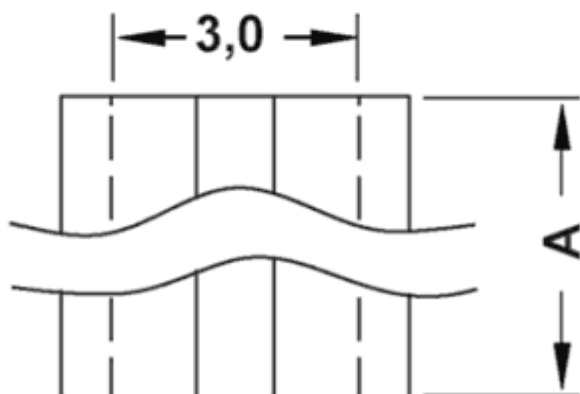

FP-PLED - Podstawka pod LED

Dane techniczne:

- **Materiał:** PA 6.6
- **Klasa palności:** UL94 V-2
- **Kolor:** czarny
- **Opakowanie:** 2000 szt.

Symbol	Wysokość A	Materiał	Klasa palności	Kolor
	[mm]			
6192AA01	7.5	PA 66	UL94 V-2	czarny