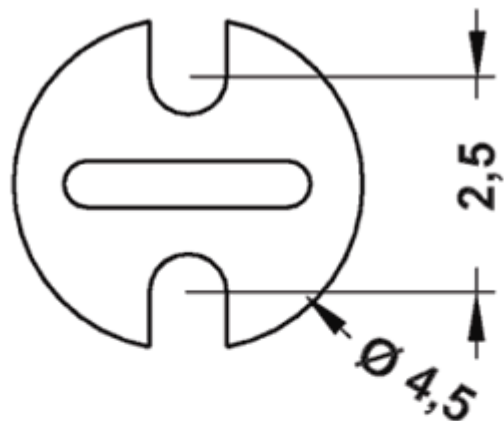

FP-PLED - Podstawka pod LED

Dane techniczne:

- **Materiał:** PA 6.6
- **Klasa palności:** UL94 V-2
- **Kolor:** czarny
- **Opakowanie:** 2000 szt.

Symbol	Wysokość A	Materiał	Klasa palności	Kolor
	[mm]			
6192AA01	7.5	PA 66	UL94 V-2	czarny