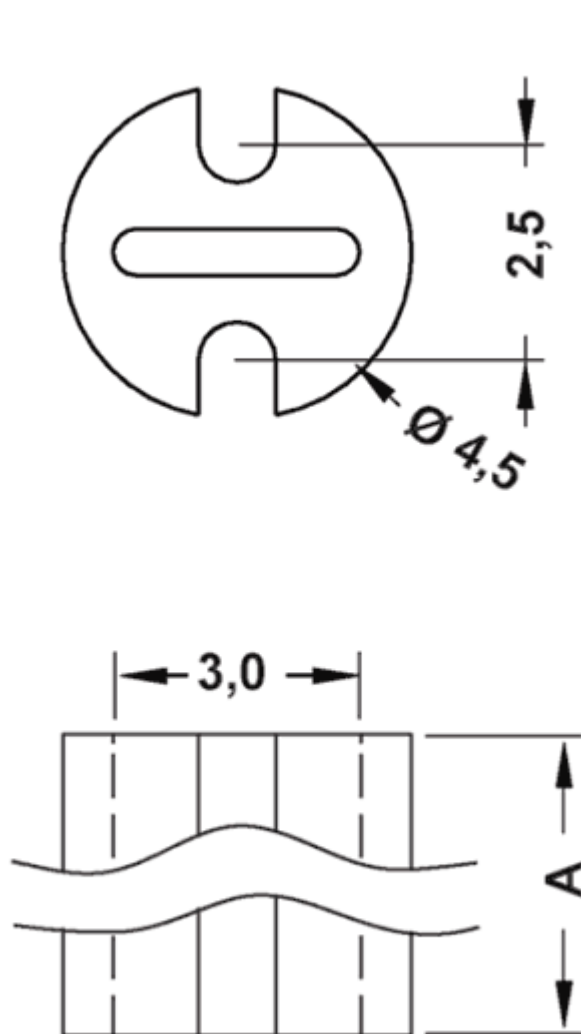

FP-PLED - Podstawka pod LED

Dane techniczne:

- **Materiał:** PA 6.6
- **Klasa palności:** UL94 V-2
- **Kolor:** czarny
- **Opakowanie:** 2000 szt.

Symbol	Wysokość A	Materiał	Klasa palności	Kolor
	[mm]			
6190AA01	6.5	PA 66	UL94 V-2	czarny