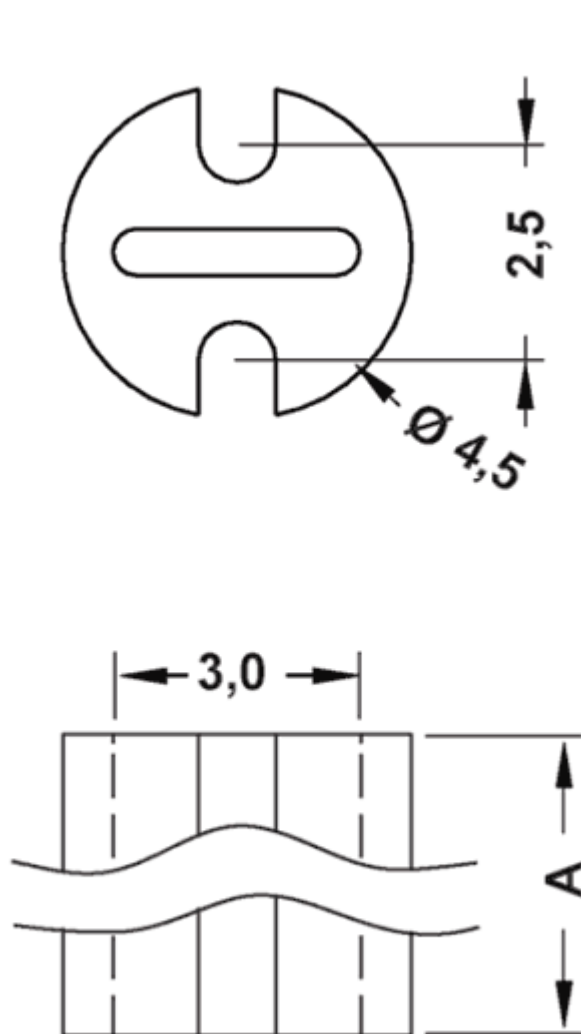

FP-PLED - Podstawka pod LED

Dane techniczne:

- **Materiał:** PA 6.6
- **Klasa palności:** UL94 V-2
- **Kolor:** czarny
- **Opakowanie:** 2000 szt.

Symbol	Wysokość A	Materiał	Klasa palności	Kolor
	[mm]			
6188AA01	5.5	PA 66	UL94 V-2	czarny