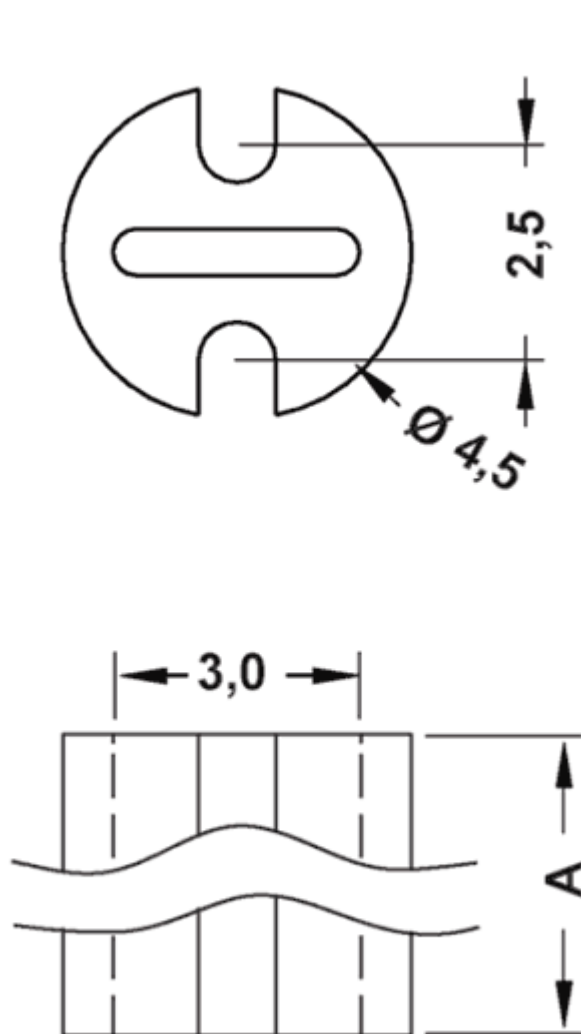

FP-PLED - Podstawka pod LED

Dane techniczne:

- **Materiał:** PA 6.6
- **Klasa palności:** UL94 V-2
- **Kolor:** czarny
- **Opakowanie:** 2000 szt.

Symbol	Wysokość A	Materiał	Klasa palności	Kolor
	[mm]			
6186AA01	4.5	PA 66	UL94 V-2	czarny