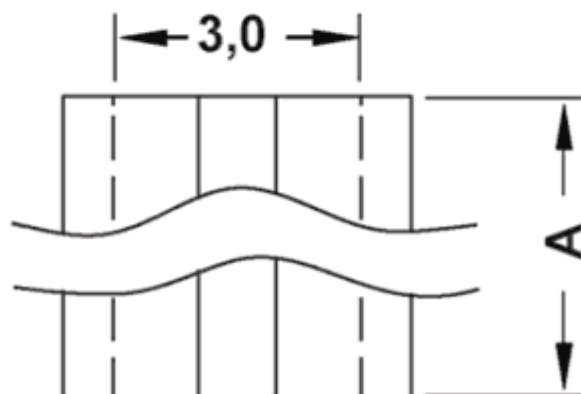

FP-PLED - Podstawka pod LED

Dane techniczne:

- **Materiał:** PA 6.6
- **Klasa palności:** UL94 V-2
- **Kolor:** czarny
- **Opakowanie:** 2000 szt.

Symbol	Wysokość A	Materiał	Klasa palności	Kolor
	[mm]			
6184AA01	3.5	PA 66	UL94 V-2	czarny