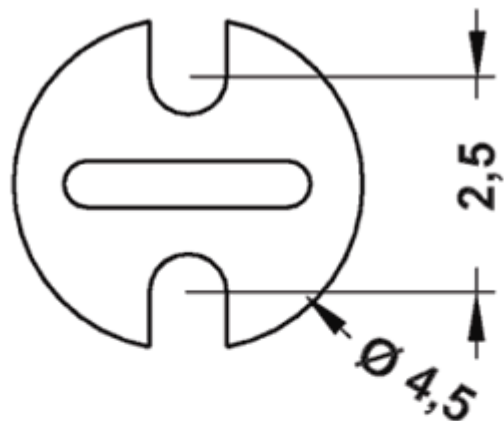

FP-PLED - Podstawka pod LED

Dane techniczne:

- **Materiał:** PA 6.6
- **Klasa palności:** UL94 V-2
- **Kolor:** czarny
- **Opakowanie:** 2000 szt.

Symbol	Wysokość A	Materiał	Klasa palności	Kolor
	[mm]			
6184AA01	3.5	PA 66	UL94 V-2	czarny