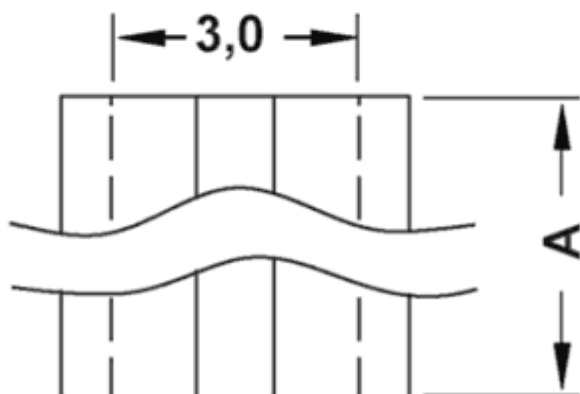

FP-PLED - Podstawka pod LED

Dane techniczne:

- **Materiał:** PA 6.6
- **Klasa palności:** UL94 V-2
- **Kolor:** czarny
- **Opakowanie:** 2000 szt.

Symbol	Wysokość A	Materiał	Klasa palności	Kolor
	[mm]			
6180AA01	1.5	PA 66	UL94 V-2	czarny