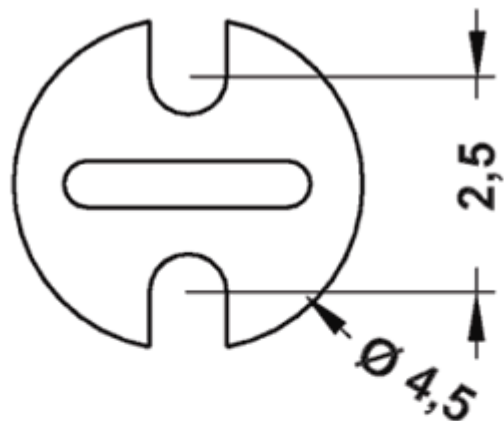

FP-PLED - Podstawka pod LED

Dane techniczne:

- **Materiał:** PA 6.6
- **Klasa palności:** UL94 V-2
- **Kolor:** czarny
- **Opakowanie:** 2000 szt.

Symbol	Wysokość A	Materiał	Klasa palności	Kolor
	[mm]			
6180AA01	1.5	PA 66	UL94 V-2	czarny