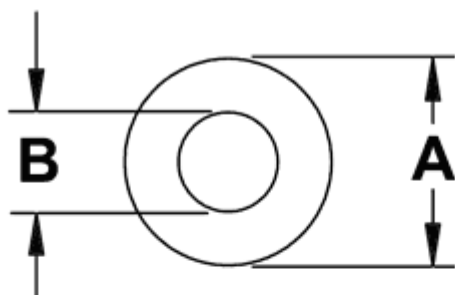

FP-6422 - Okrągłe tulejki dystansowe

Dane techniczne:

- **Materiał:** PA lub PA+25% GF
- **Kolor:** patrz tabela
- Na specjalne zamówienie dostępne również inne materiały i kolory.

Symbol	Średnica zewn. ØA	Średnica wewn. ØB	Wysokość C	Materiał	Kolor	Opakowanie
	[mm]	[mm]	[mm]			[szt./pcs]
3090AB01	15	10.5	18	PA+GF	czarny	1000