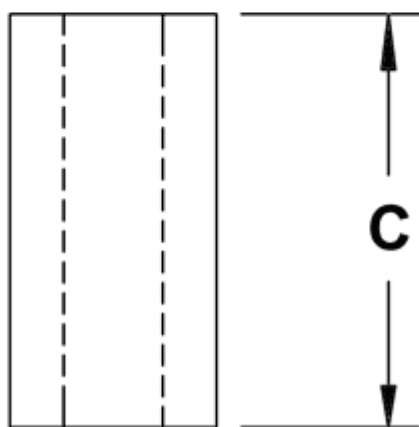

FP-6422 - Okrągłe tulejki dystansowe

Dane techniczne:

- **Materiał:** PA lub PA+25% GF
- **Kolor:** patrz tabela
- Na specjalne zamówienie dostępne również inne materiały i kolory.

Symbol	Średnica zewn. ØA	Średnica wewn. ØB	Wysokość C	Materiał	Kolor	Opakowanie
	[mm]	[mm]	[mm]			[szt./pcs]
3090AB01	15	10.5	18	PA+GF	czarny	1000