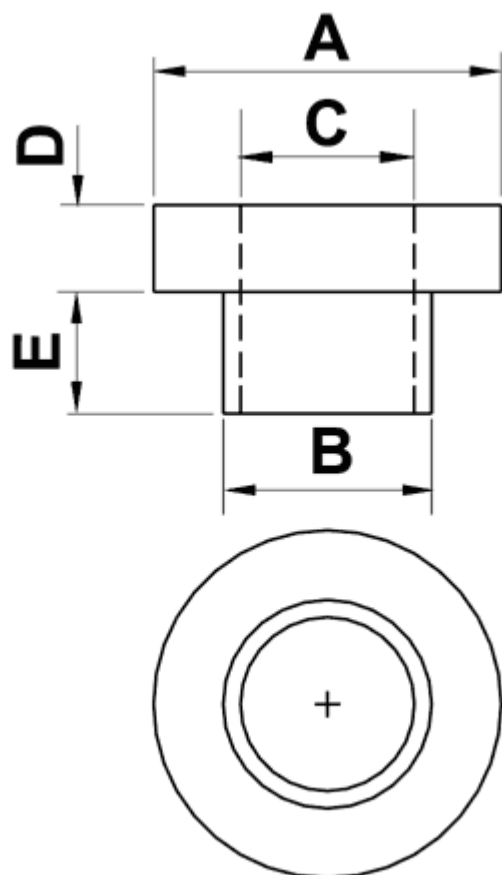

FP-0735 - Tulejki izolacyjne

Dane techniczne:

- **Materiał: patrz tabela**
- Kolor: patrz tabela
- Opakowanie: 1000 szt.

Symbol	Średnica zewn. A	B	Średnica wewn. C	D	Wysokość E	Materiał	Kolor
	[mm]	[mm]	[mm]	[mm]	[mm]		
2844BB01	20	9.8	6.3	2	2	PA+GF	czarny