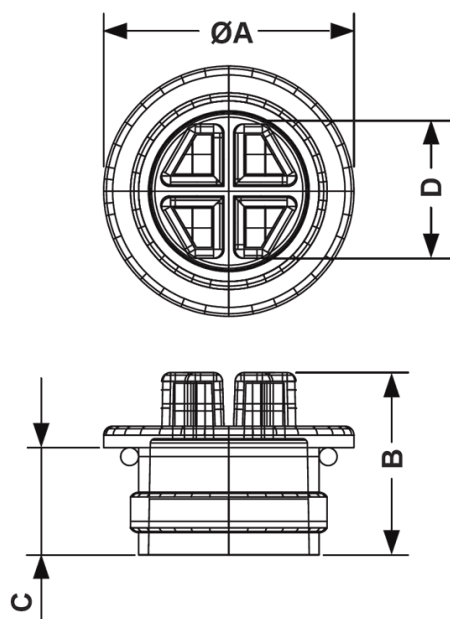

## FP-25240 - Zaślepki gwintowane z uszczelką O-Ring

### Dane techniczne:

- **Materiał:** HDPE
- **Kolor:** żółty
- **Temperatura pracy:** -25°C do 60°C

Symbol	Gwint zewn.	Średnica zewn. ØA	B	C	Rozmiar klucza D	Materiał	Kolor	Opakowanie
		[mm]	[mm]	[mm]	[mm]			[szt./pcs]
25291EA06	UNF 1.7/8-12	55	24	14	30	HDPE	żółty	250