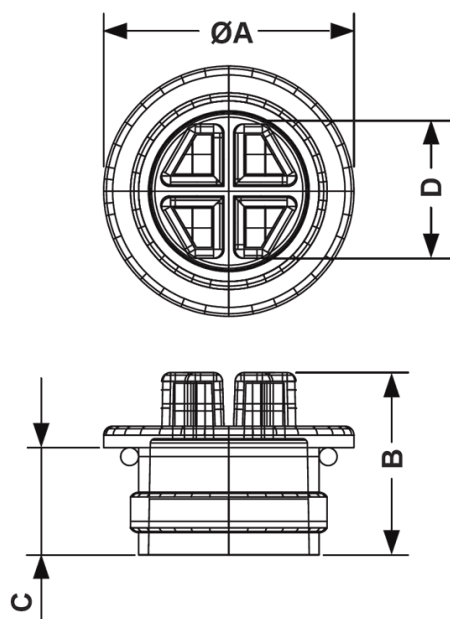

FP-25240 - Zaślepki gwintowane z uszczelką O-Ring

Dane techniczne:

- **Materiał:** HDPE
- **Kolor:** żółty
- **Temperatura pracy:** -25°C do 60°C

Symbol	Gwint zewn.	Średnica zewn. ØA	B	C	Rozmiar klucza D	Materiał	Kolor	Opakowanie
		[mm]	[mm]	[mm]	[mm]			[szt./pcs]
25290EA06	UNF 1.5/8-12	50	24	14	24	HDPE	żółty	250