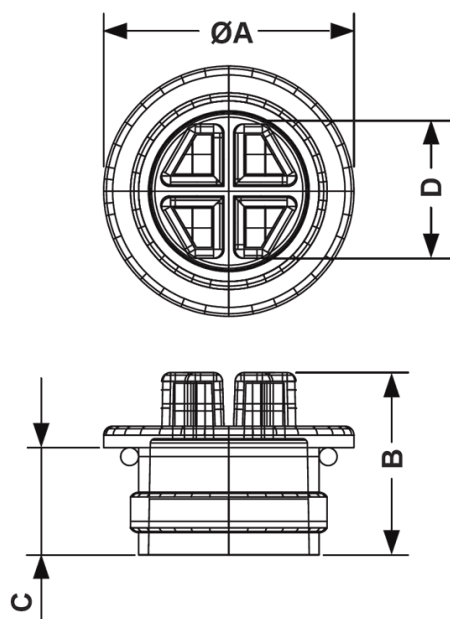

## FP-25240 - Zaślepki gwintowane z uszczelką O-Ring

**Dane techniczne:**

- **Materiał:** HDPE
- **Kolor:** żółty
- **Temperatura pracy:** -25°C do 60°C

Symbol	Gwint zewn.	Średnica zewn. ØA	B	C	Rozmiar klucza D	Materiał	Kolor	Opakowanie
		[mm]			[mm]			[mm]
25289EA06	UNF 1.5/16-12	42	24	14	24	HDPE	żółty	250