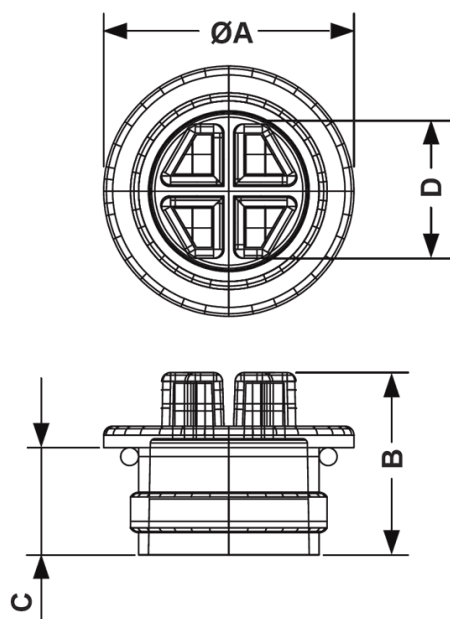

FP-25240 - Zaślepki gwintowane z uszczelką O-Ring

Dane techniczne:

- **Materiał:** HDPE
- **Kolor:** żółty
- **Temperatura pracy:** -25°C do 60°C

Symbol	Gwint zewn.	Średnica zewn. ØA	B	C	Rozmiar klucza D	Materiał	Kolor	Opakowanie
		[mm]	[mm]	[mm]	[mm]			[szt./pcs]
25281EA06	UNF 1/2-20	19	20.9	12.5	10	HDPE	żółty	500