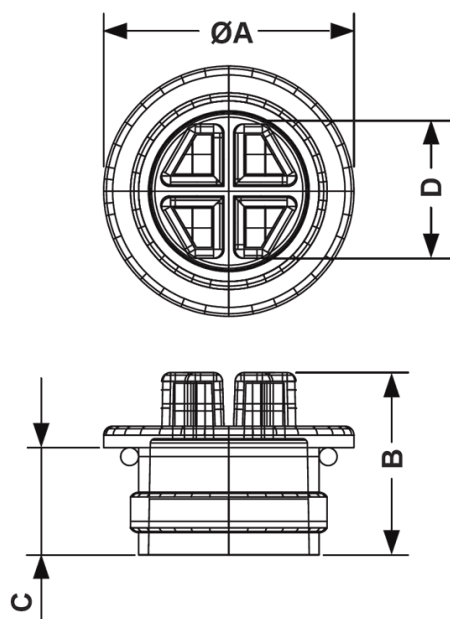

## FP-25240 - Zaślepki gwintowane z uszczelką O-Ring

**Dane techniczne:**

- **Materiał:** HDPE
- **Kolor:** żółty
- **Temperatura pracy:** -25°C do 60°C

Symbol	Gwint zewn.	Średnica zewn. ØA	B	C	Rozmiar klucza D	Materiał	Kolor	Opakowanie
		[mm]	[mm]	[mm]	[mm]			[szt./pcs]
25277EA06	M52×1.5	60	22	12	30	HDPE	żółty	500