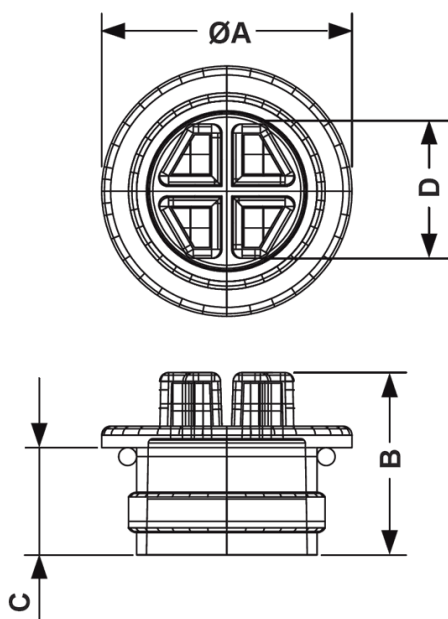

## FP-25240 - Zaślepki gwintowane z uszczelką O-Ring

**Dane techniczne:**

- **Materiał:** HDPE
- **Kolor:** żółty
- **Temperatura pracy:** -25°C do 60°C

Symbol	Gwint zewn.	Średnica zewn. ØA	B	C	Rozmiar klucza D	Materiał	Kolor	Opakowanie
		[mm]	[mm]	[mm]	[mm]			[szt./pcs]
25275EA06	M45×2.0	52	25	15	30	HDPE	żółty	250