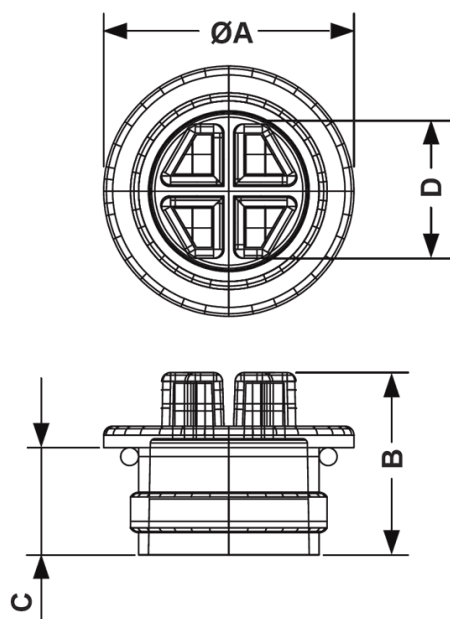

FP-25240 - Zaślepki gwintowane z uszczelką O-Ring

Dane techniczne:

- **Materiał:** HDPE
- **Kolor:** żółty
- **Temperatura pracy:** -25°C do 60°C

Symbol	Gwint zewn.	Średnica zewn. ØA	B	C	Rozmiar klucza D	Materiał	Kolor	Opakowanie
		[mm]	[mm]	[mm]	[mm]			[szt./pcs]
25273EA06	M42×2.0	50	24.6	15	24	HDPE	żółty	250