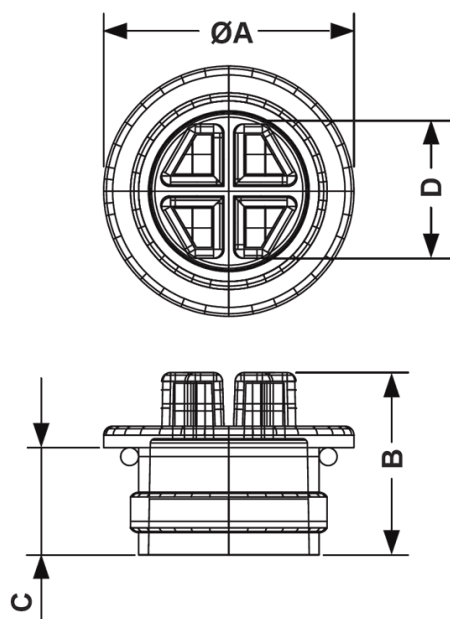

## FP-25240 - Zaślepki gwintowane z uszczelką O-Ring

### Dane techniczne:

- **Materiał:** HDPE
- **Kolor:** żółty
- **Temperatura pracy:** -25°C do 60°C

Symbol	Gwint zewn.	Średnica zewn. ØA	B	C	Rozmiar klucza D	Materiał	Kolor	Opakowanie
		[mm]	[mm]	[mm]	[mm]			[szt./pcs]
25272EA06	M38×1.5	48	20.6	12	24	HDPE	żółty	500