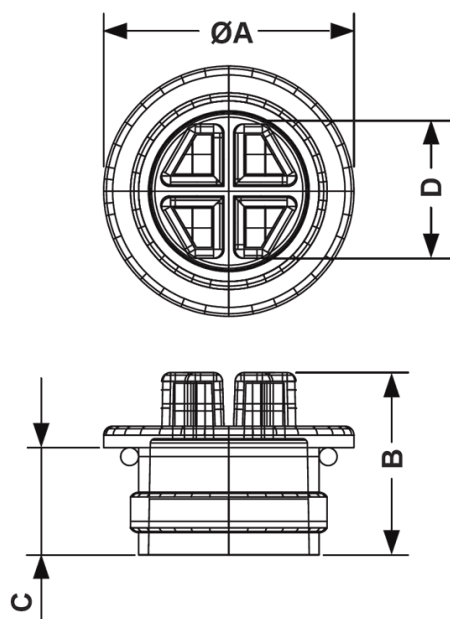

FP-25240 - Zaślepki gwintowane z uszczelką O-Ring

Dane techniczne:

- **Materiał:** HDPE
- **Kolor:** żółty
- **Temperatura pracy:** -25°C do 60°C

Symbol	Gwint zewn.	Średnica zewn. ØA	B	C	Rozmiar klucza D	Materiał	Kolor	Opakowanie
		[mm]						[szt./pcs]
25271EA06	M36×2.0	45	24.6	15	24	HDPE	żółty	250