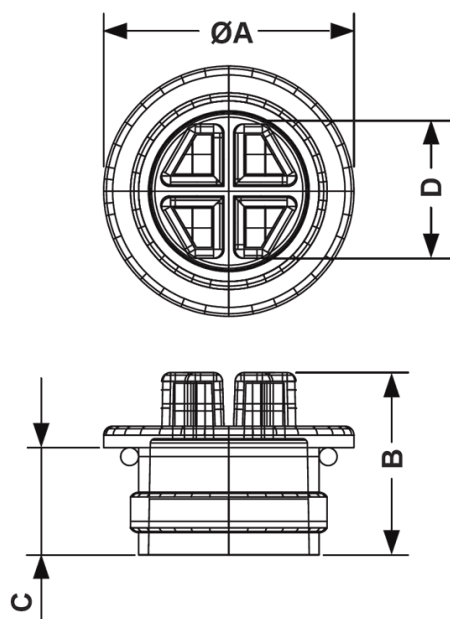

## FP-25240 - Zaślepki gwintowane z uszczelką O-Ring

### Dane techniczne:

- **Materiał:** HDPE
- **Kolor:** żółty
- **Temperatura pracy:** -25°C do 60°C

Symbol	Gwint zewn.	Średnica zewn. ØA	B	C	Rozmiar klucza D	Materiał	Kolor	Opakowanie
		[mm]	[mm]	[mm]	[mm]			[szt./pcs]
25270EA06	M36×1.5	45	20.6	12	24	HDPE	żółty	500