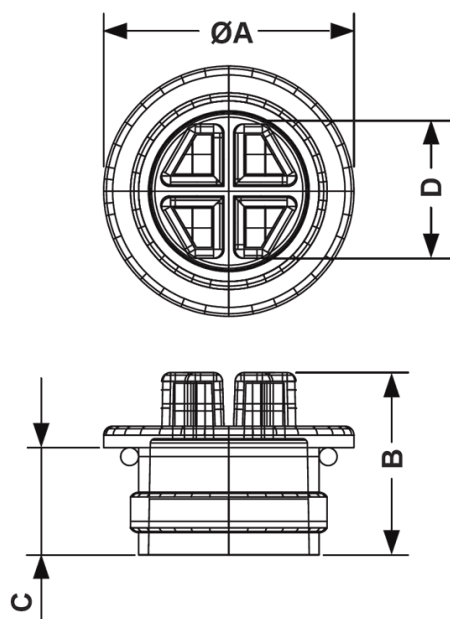

FP-25240 - Zaślepki gwintowane z uszczelką O-Ring

Dane techniczne:

- **Materiał:** HDPE
- **Kolor:** żółty
- **Temperatura pracy:** -25°C do 60°C

Symbol	Gwint zewn.	Średnica zewn. ØA	B	C	Rozmiar klucza D	Materiał	Kolor	Opakowanie
		[mm]	[mm]	[mm]	[mm]			[szt./pcs]
25267EA06	M30×2.0	38	24.6	15	22	HDPE	żółty	250