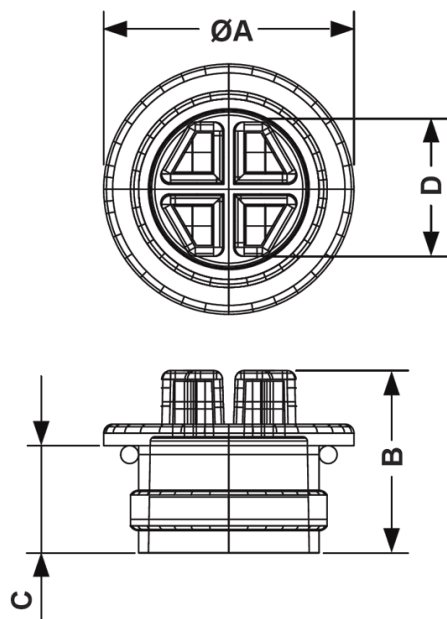

FP-25240 - Zaślepki gwintowane z uszczelką O-Ring

Dane techniczne:

- **Materiał:** HDPE
- **Kolor:** żółty
- **Temperatura pracy:** -25°C do 60°C

Symbol	Gwint zewn.	Średnica zewn. ØA	B	C	Rozmiar klucza D	Materiał	Kolor	Opakowanie
		[mm]						[szt./pcs]
25266EA06	M30×1.5	38	20.6	12	22	HDPE	żółty	250