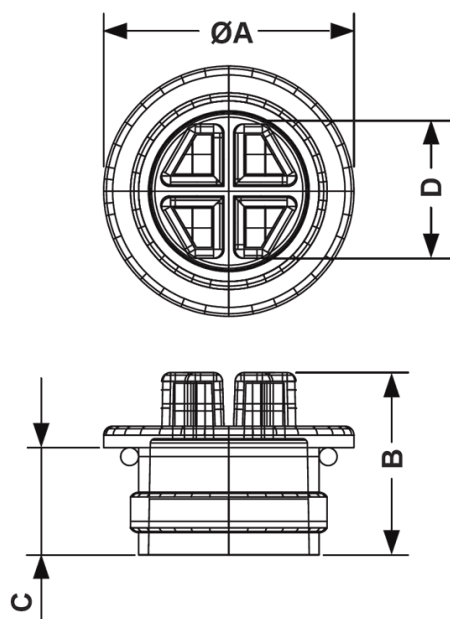

FP-25240 - Zaślepki gwintowane z uszczelką O-Ring

Dane techniczne:

- **Materiał:** HDPE
- **Kolor:** żółty
- **Temperatura pracy:** -25°C do 60°C

Symbol	Gwint zewn.	Średnica zewn. ØA	B	C	Rozmiar klucza D	Materiał	Kolor	Opakowanie
		[mm]	[mm]	[mm]	[mm]			[szt./pcs]
25264EA06	M27×2.0	33	24.6	15	19	HDPE	żółty	250