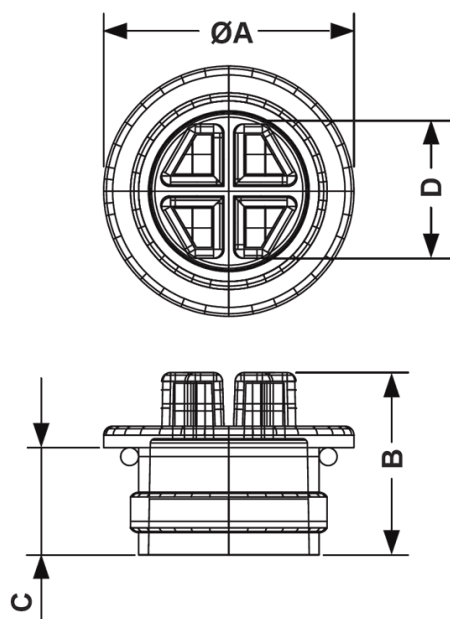

FP-25240 - Zaślepki gwintowane z uszczelką O-Ring

Dane techniczne:

- **Materiał:** HDPE
- **Kolor:** żółty
- **Temperatura pracy:** -25°C do 60°C

Symbol	Gwint zewn.	Średnica zewn. ØA	B	C	Rozmiar klucza D	Materiał	Kolor	Opakowanie
		[mm]	[mm]	[mm]	[mm]			[szt./pcs]
25263EA06	M26×1.5	32	20.4	12	19	HDPE	żółty	250