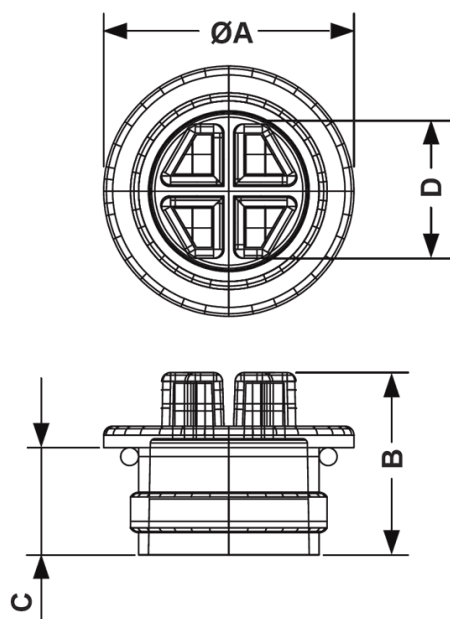

## FP-25240 - Zaślepki gwintowane z uszczelką O-Ring

**Dane techniczne:**

- **Materiał:** HDPE
- **Kolor:** żółty
- **Temperatura pracy:** -25°C do 60°C

Symbol	Gwint zewn.	Średnica zewn. ØA	B	C	Rozmiar klucza D	Materiał	Kolor	Opakowanie
		[mm]	[mm]	[mm]	[mm]			[szt./pcs]
25261EA06	M22×1.5	28	20.4	12	15	HDPE	żółty	250