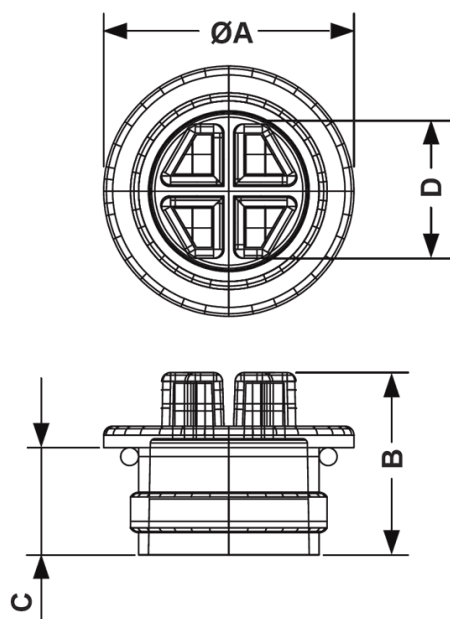

FP-25240 - Zaślepki gwintowane z uszczelką O-Ring

Dane techniczne:

- **Materiał:** HDPE
- **Kolor:** żółty
- **Temperatura pracy:** -25°C do 60°C

Symbol	Gwint zewn.	Średnica zewn. ØA	B	C	Rozmiar klucza D	Materiał	Kolor	Opakowanie
		[mm]	[mm]	[mm]	[mm]			[szt./pcs]
25260EA06	M20×1.5	26	20.4	12	15	HDPE	żółty	250