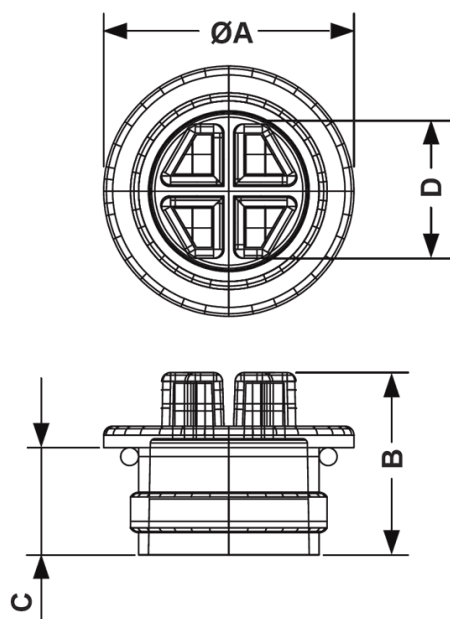

FP-25240 - Zaślepki gwintowane z uszczelką O-Ring

Dane techniczne:

- **Materiał:** HDPE
- **Kolor:** żółty
- **Temperatura pracy:** -25°C do 60°C

Symbol	Gwint zewn.	Średnica zewn. ØA	B	C	Rozmiar klucza D	Materiał	Kolor	Opakowanie
		[mm]	[mm]	[mm]	[mm]			[szt./pcs]
25257EA06	M14×1.5	19	19.2	12	10	HDPE	żółty	250