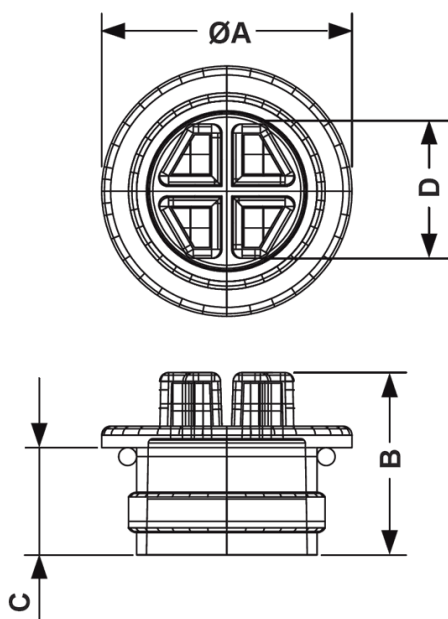

## FP-25240 - Zaślepki gwintowane z uszczelką O-Ring

**Dane techniczne:**

- **Materiał:** HDPE
- **Kolor:** żółty
- **Temperatura pracy:** -25°C do 60°C

Symbol	Gwint zewn.	Średnica zewn. ØA	B	C	Rozmiar klucza D	Materiał	Kolor	Opakowanie
		[mm]	[mm]	[mm]	[mm]			[szt./pcs]
25253EA06	M10×1	16	17.2	10	7	HDPE	żółty	250