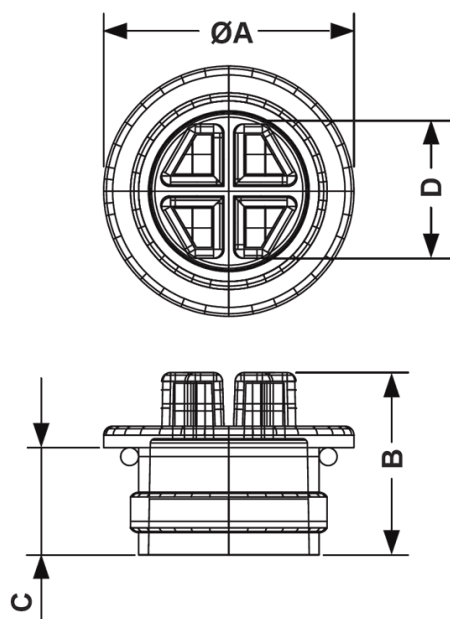

FP-25240 - Zaślepki gwintowane z uszczelką O-Ring

Dane techniczne:

- **Materiał:** HDPE
- **Kolor:** żółty
- **Temperatura pracy:** -25°C do 60°C

Symbol	Gwint zewn.	Średnica zewn. ØA	B	C	Rozmiar klucza D	Materiał	Kolor	Opakowanie
		[mm]	[mm]	[mm]	[mm]			[szt./pcs]
25252EA06	M8×1	12.5	17	10	6	HDPE	żółty	250