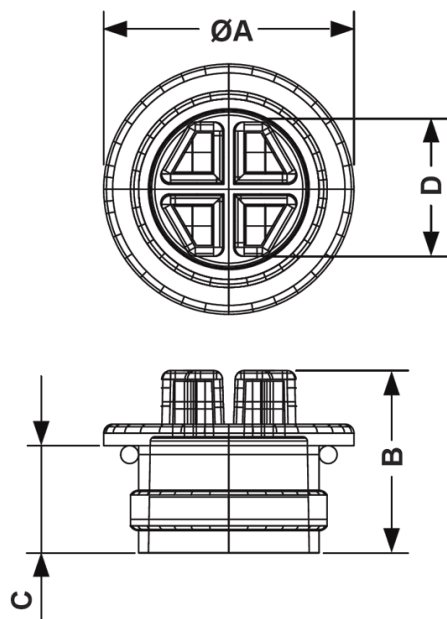

FP-25240 - Zaślepki gwintowane z uszczelką O-Ring

Dane techniczne:

- **Materiał:** HDPE
- **Kolor:** żółty
- **Temperatura pracy:** -25°C do 60°C

Symbol	Gwint zewn.	Średnica zewn. ØA	B	C	Rozmiar klucza D	Materiał	Kolor	Opakowanie
		[mm]	[mm]	[mm]	[mm]			[szt./pcs]
25248EA06	BSP 1.1/4-11	50	23.6	15	24	HDPE	żółty	250